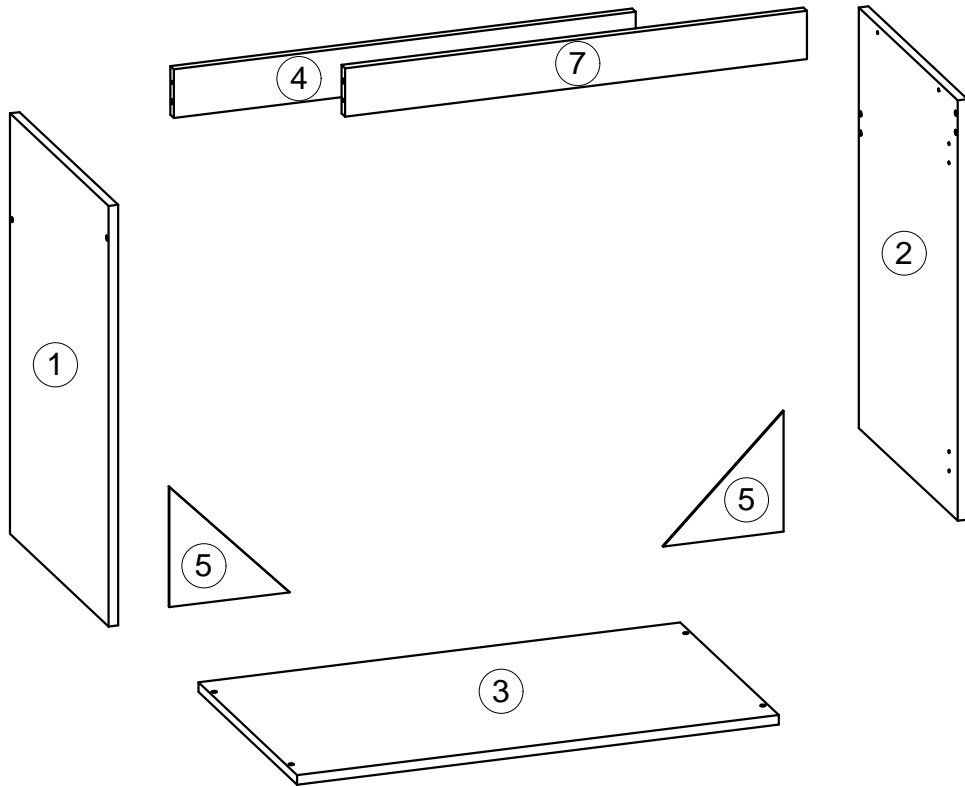

Кухня Денира DN№11(800x715)

 Ø6,3x50 mm A1 x 8	 Ø12 mm A2 x 8	 4 mm A3 x 1	 Ø3x16 mm D1 x 20	 Ø4x16 mm D2 x 24
 Ø8x30 mm E x 2	 Ø1,6x25 mm F x 16	 Ø8x36 mm G x 4	 M x 4	 N x 4
 U x 4	 Y x 2			

Box

450x699x16 mm

450x699x16 mm

800x450x16 mm

768x80x16 mm

200x200x3 mm

Fittings & Tools

768x80x16 mm

1

2

3

D1 x 16 F x 16 Nx4

⚠ XX=YY≅90°

4

D2 x 16 M.1 x 4 M.2 x 4

5

D1 x 4

Y x 2

D2 x 4

Ex 2

Ø8

1

2