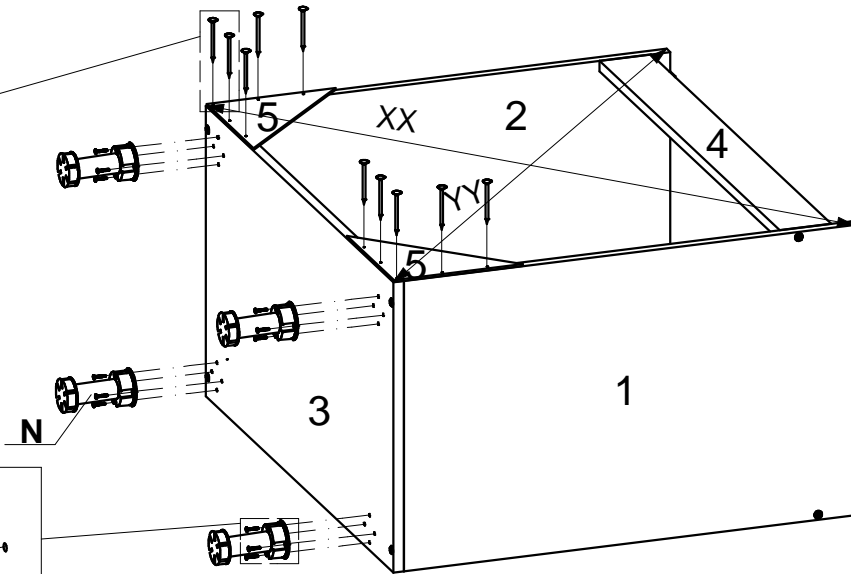

Кухня Денира DN№11(800x715)

 Ø6,3x50 mm A1 x 8	 Ø12 mm A2 x 8	 4 mm A3 x 1	 Ø3x16 mm D1 x 20	 Ø4x16 mm D2 x 24
 Ø8x30 mm E x 2	 Ø1,6x25 mm F x 16	 Ø8x36 mm G x 4	 M x 4	 N x 4
 U x 4	 Y x 2			

Box

450x699x16 mm

450x699x16 mm

800x450x16 mm

768x80x16 mm

200x200x3 mm

Fittings & Tools

768x80x16 mm

1

2

3

D1 x 16 F x 16 Nx4

⚠ XX=YY≅90°

4

D2 x 16 M.1 x 4 M.2 x 4

5

D1 x 4

Y x 2

D2 x 4

Ex 2

Ø8

1

2