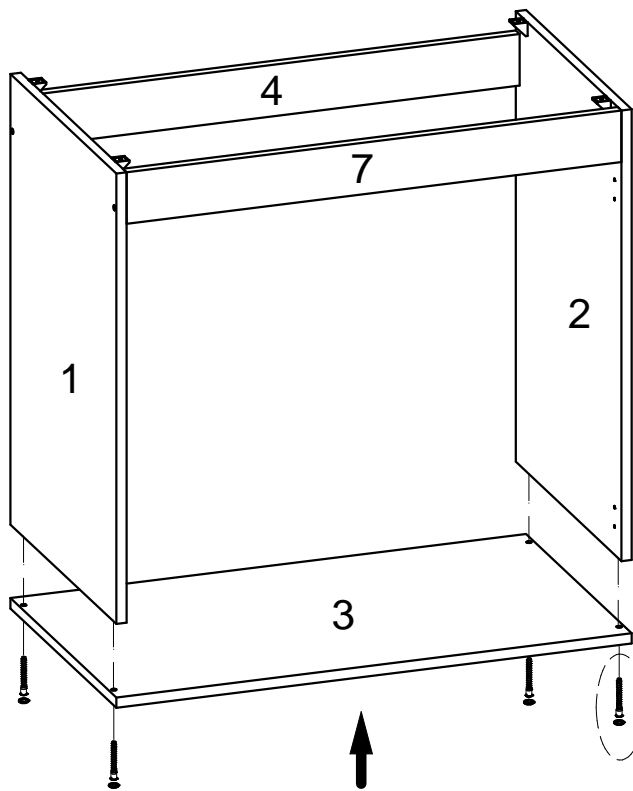

Кухня Денира DN№11(800x715)

 Ø6,3x50 mm A1 x 8	 Ø12 mm A2 x 8	 4 mm A3 x 1	 Ø3x16 mm D1 x 20	 Ø4x16 mm D2 x 24
 Ø8x30 mm E x 2	 Ø1,6x25 mm F x 16	 Ø8x36 mm G x 4	 M x 4	 N x 4
 U x 4	 Y x 2			

Box

450x699x16 mm

450x699x16 mm

800x450x16 mm

768x80x16 mm

200x200x3 mm

Fittings & Tools

768x80x16 mm

1

2

3

D1 x 16 F x 16 Nx4

⚠ XX=YY≅90°

4

D2 x 16 M.1 x 4 M.2 x 4

5

D1 x 4

Y x 2

D2 x 4

Ex 2

Ø8

1

2