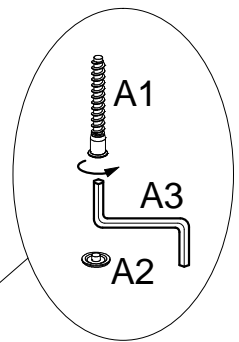

Кухня Денира DN№11(800x715)

 Ø6,3x50 mm A1 x 8	 Ø12 mm A2 x 8	 4 mm A3 x 1	 Ø3x16 mm D1 x 20	 Ø4x16 mm D2 x 24
 Ø8x30 mm E x 2	 Ø1,6x25 mm F x 16	 Ø8x36 mm G x 4	 M x 4	 N x 4
 U x 4	 Y x 2			

Box

450x699x16 mm

450x699x16 mm

800x450x16 mm

768x80x16 mm

200x200x3 mm

Fittings & Tools

768x80x16 mm

1

2

3

D1 x 16 F x 16 Nx4

⚠ XX=YY≅90°

4

D2 x 16 M.1 x 4 M.2 x 4

5

D1 x 4

Y x 2

D2 x 4

Ex 2

Ø8

1

2