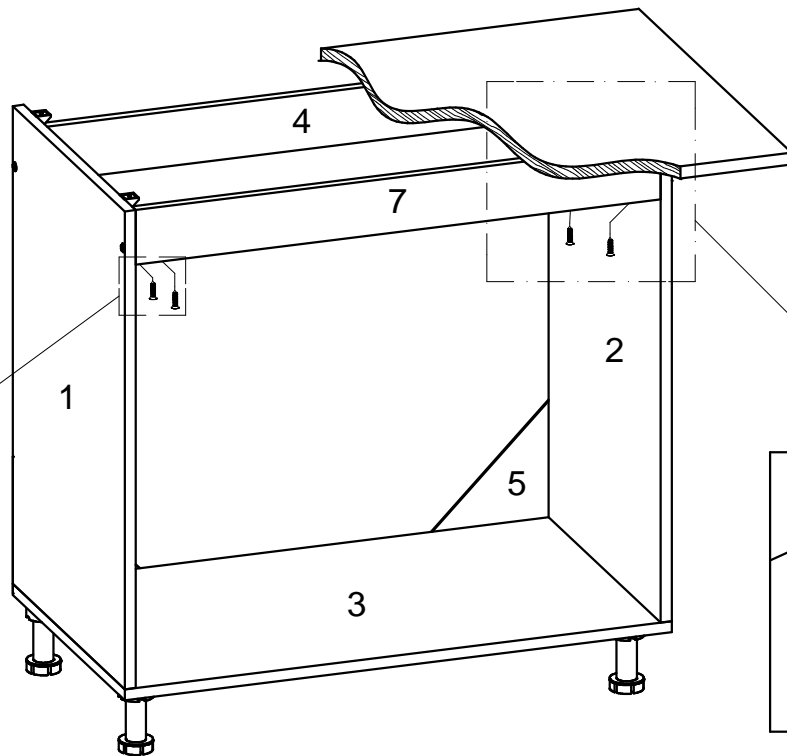

Кухня Денира DN№11(800x715)

 Ø6,3x50 mm A1 x 8	 Ø12 mm A2 x 8	 4 mm A3 x 1	 Ø3x16 mm D1 x 20	 Ø4x16 mm D2 x 24
 Ø8x30 mm E x 2	 Ø1,6x25 mm F x 16	 Ø8x36 mm G x 4	 M x 4	 N x 4
 U x 4	 Y x 2			

Box

450x699x16 mm

450x699x16 mm

800x450x16 mm

768x80x16 mm

200x200x3 mm

Fittings & Tools

768x80x16 mm

1

2

3

D1 x 16 F x 16 Nx4

⚠ XX=YY≅90°

4

D2 x 16 M.1 x 4 M.2 x 4

5

D1 x 4

Y x 2

D2 x 4

Ex 2

Ø8

1

2