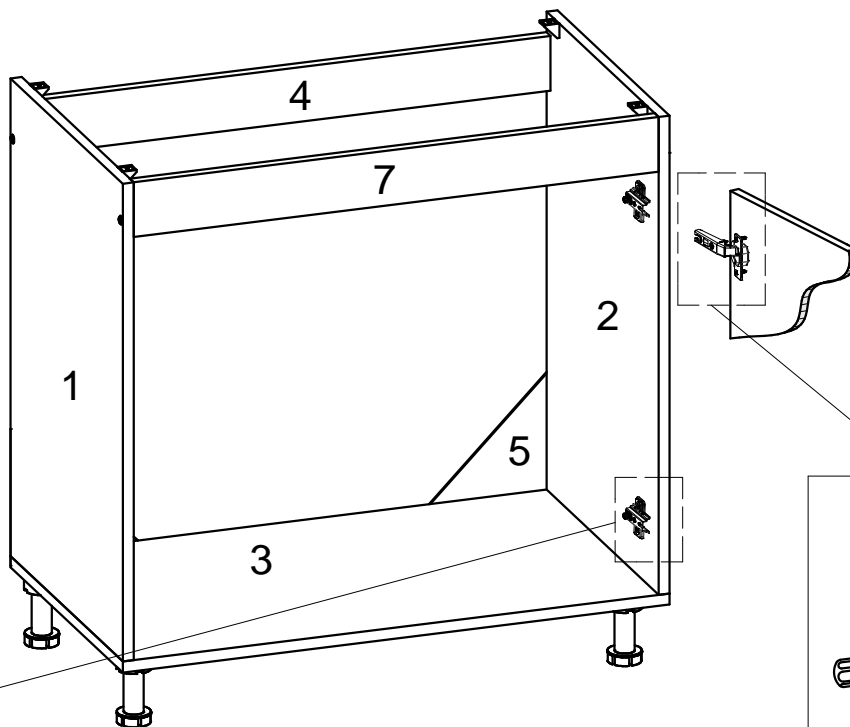

Кухня Денира DN№11(800x715)

 Ø6,3x50 mm A1 x 8	 Ø12 mm A2 x 8	 4 mm A3 x 1	 Ø3x16 mm D1 x 20	 Ø4x16 mm D2 x 24
 Ø8x30 mm E x 2	 Ø1,6x25 mm F x 16	 Ø8x36 mm G x 4	 M x 4	 N x 4
 U x 4	 Y x 2			

Box

450x699x16 mm

450x699x16 mm

800x450x16 mm

768x80x16 mm

200x200x3 mm

Fittings & Tools

768x80x16 mm

1

2

3

D1 x 16 F x 16 Nx4

⚠ XX=YY≅90°

4

D2 x 16 M.1 x 4 M.2 x 4

5

D1 x 4

Y x 2

D2 x 4

Ex 2

Ø8

1

2