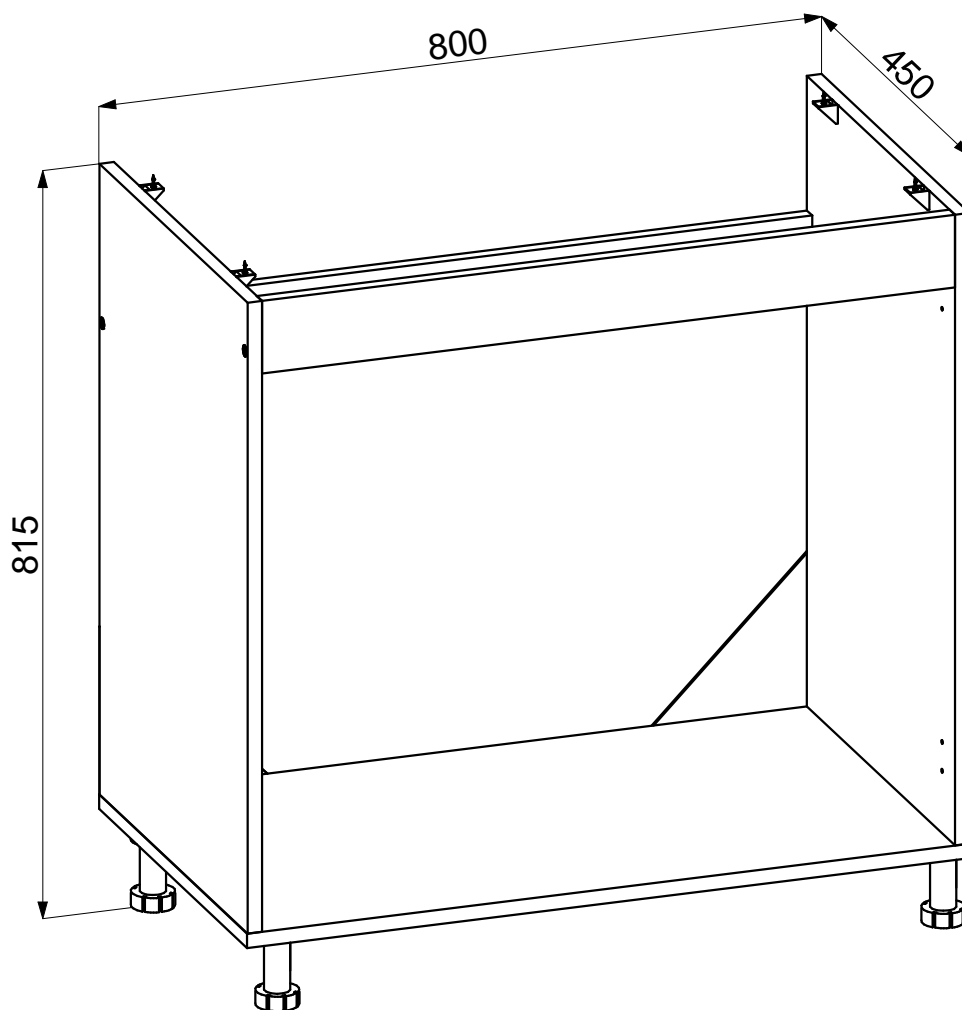

Кухня Денира DN№11(800x715)

 Ø6,3x50 mm A1 x 8	 Ø12 mm A2 x 8	 4 mm A3 x 1	 Ø3x16 mm D1 x 20	 Ø4x16 mm D2 x 24
 Ø8x30 mm E x 2	 Ø1,6x25 mm F x 16	 Ø8x36 mm G x 4	 M x 4	 N x 4
 U x 4	 Y x 2			

Box

450x699x16 mm

450x699x16 mm

800x450x16 mm

768x80x16 mm

200x200x3 mm

Fittings & Tools

768x80x16 mm

1

2

3

D1 x 16 F x 16 Nx4

⚠ XX=YY≅90°

4

D2 x 16 M.1 x 4 M.2 x 4

5

D1 x 4

Y x 2

D2 x 4

Ex 2

Ø8

1

2