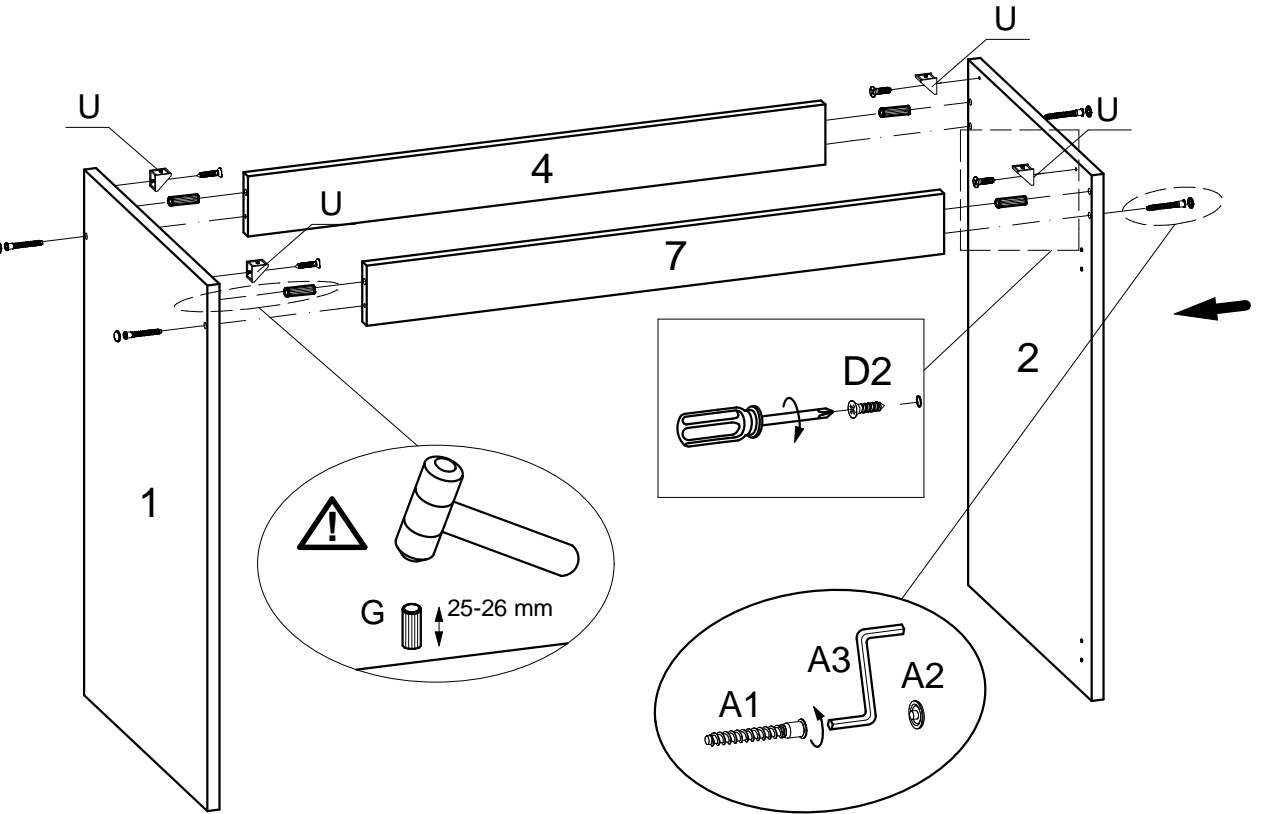

Кухня Денира DN№11(800x715)

 Ø6,3x50 mm A1 x 8	 Ø12 mm A2 x 8	 4 mm A3 x 1	 Ø3x16 mm D1 x 20	 Ø4x16 mm D2 x 24
 Ø8x30 mm E x 2	 Ø1,6x25 mm F x 16	 Ø8x36 mm G x 4	 M x 4	 N x 4
 U x 4	 Y x 2			

Box

450x699x16 mm

450x699x16 mm

800x450x16 mm

768x80x16 mm

200x200x3 mm

Fittings & Tools

768x80x16 mm

1

2

3

D1 x 16 F x 16 Nx4

⚠ XX=YY≅90°

4

D2 x 16 M.1 x 4 M.2 x 4

5

D1 x 4

Y x 2

D2 x 4

Ex 2

Ø8

1

2